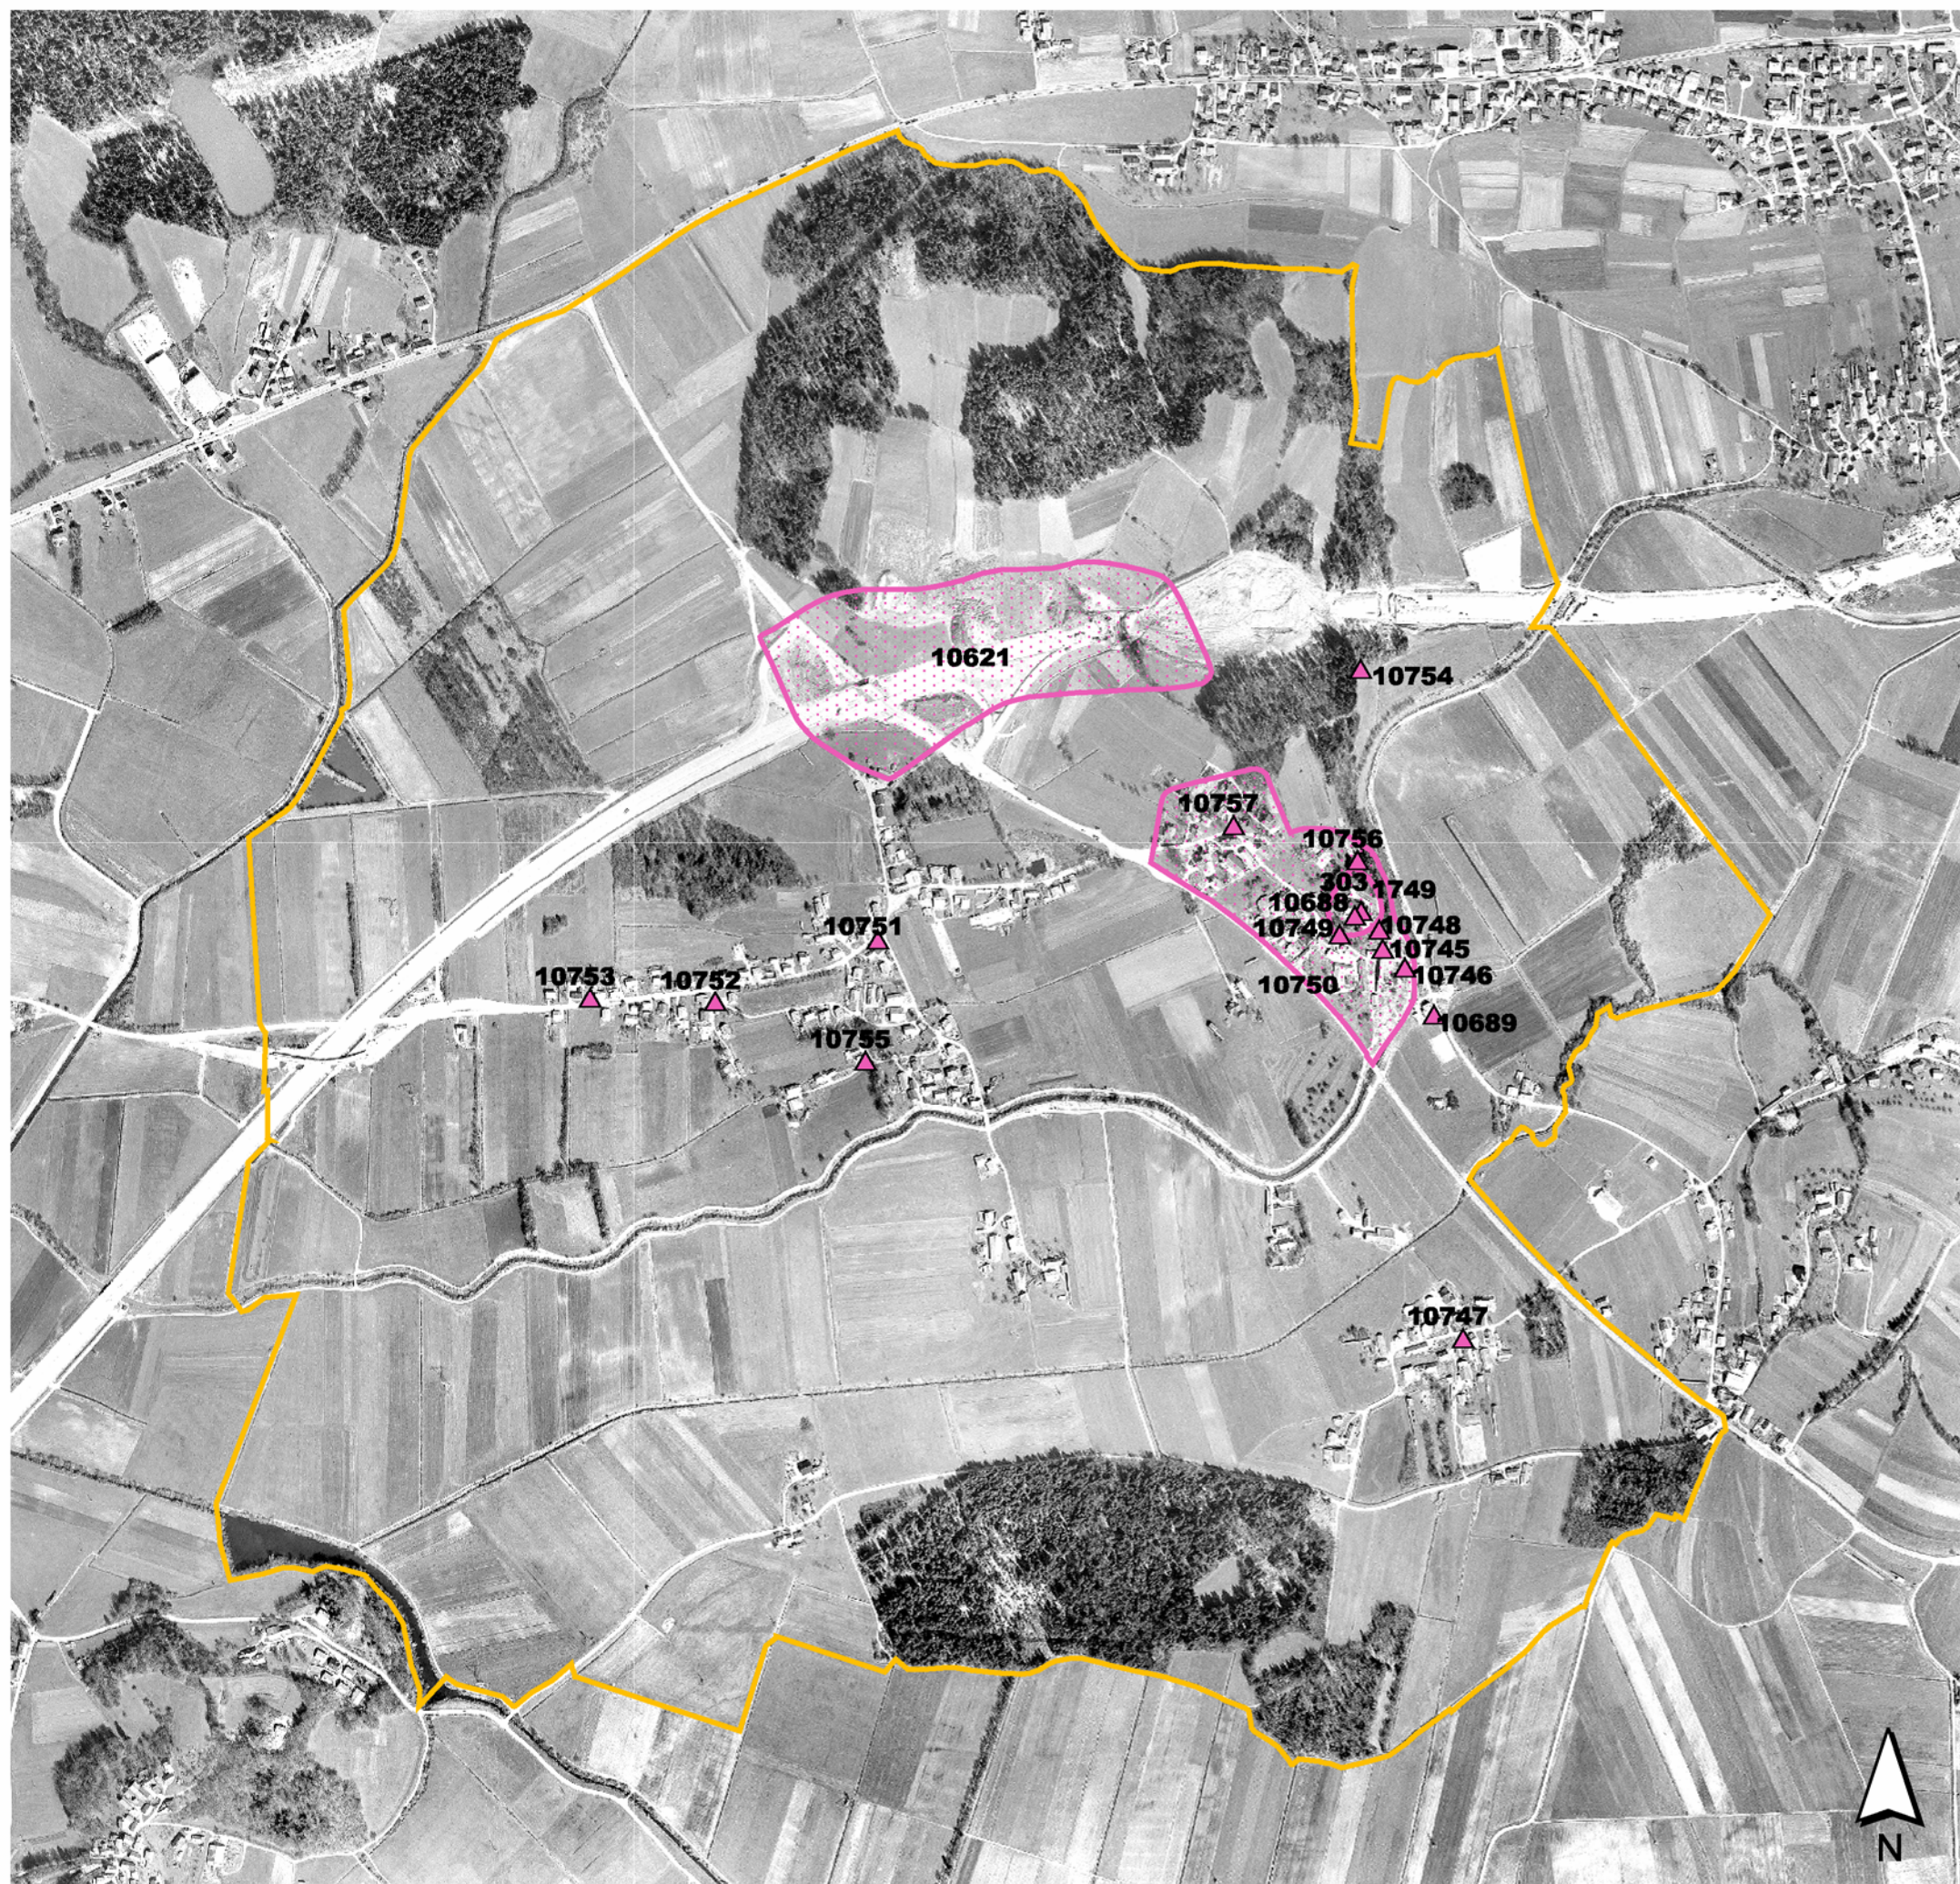

Urbanistična zasnova Krtine  
**Kulturna dediščina**

Legenda

-  ureditveno območje UZ Krtine
-  objekt kulturne dediščine
-  območje kulturne dediščine

100 0 100 m

Vir za kartografsko osnovo:  
Digitalni ortofoto, Geodetska uprava RS